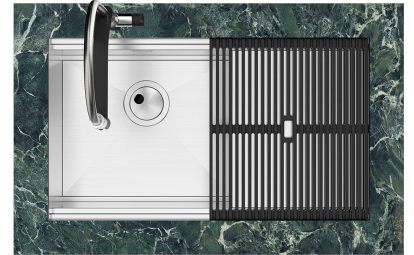

Compatible accessories/Accessori compatibili:

8100 602

750

426

Cut out size - Dimensioni per foratura top

GALLERIA FOTOGRAFICA

IN DOTAZIONE

Griglie Black Milanello
8100 602